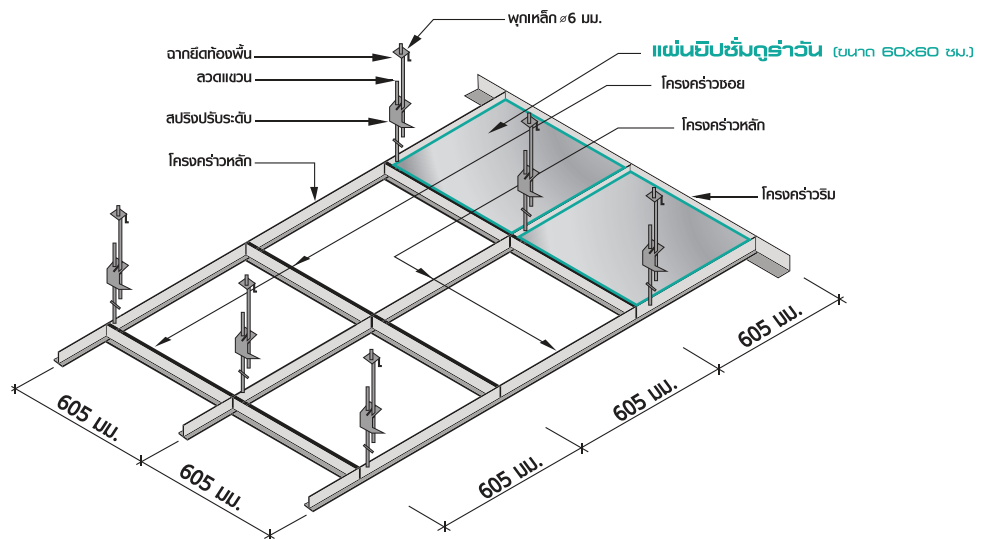

ชนิดแผ่น	ลักษณะขอบ	ขนาด	แผ่น / ตร.ม.	น้ำหนัก / แผ่น	1 กล่อง บรรจุ
ยิปซัมทึบบาร์	 ขอบเรียบ	60 x 60 x 0.8 ซม.	2.78	1.74 กก.	10 แผ่น

** สีของผลิตภัณฑ์ในภาพอาจแตกต่างกันจากสีของผลิตภัณฑ์จริงเนื่องจากระบบการพิมพ์

วิธีการติดตั้ง

ขั้นตอนการติดตั้ง

1. กำหนดระดับฝ้าเพดาน
2. ติดตั้งโครงคร่าวริงทึบบาร์
3. ติดตั้งชุดแขวนฝ้าเพดาน
4. ติดตั้งโครงหลัก
5. ติดตั้งโครงชอย
6. ติดตั้งแผ่นยิปซัมทึบบาร์

ข้อแนะนำการติดตั้ง

- การติดตั้งโครงคร่าวทึบบาร์ ควรเริ่มจากบริเวณ กลางห้อง เพื่อให้ลักษณะของแผ่นฝ้าที่ห้อยด้านข้าง เท่ากัน และทำให้การจัดตำแหน่งของโคมไฟ หรือ อุปกรณ์อื่นๆ เกิดความสมดุล หรือตามตกลง ร่วมกับผู้รับงาน

รุ่นสำเร็จแบบคลาสสิก

ชนิดแผ่น	ลักษณะขอบ	ขนาด	แผ่น / ตร.ม.	น้ำหนัก / แผ่น	1 กล่อง บรรจุ
ฝ้ายิปซัมทึบบาร์	 ขอบเรียบ	60 x 60 x 0.8 ซม.	2.78	1.74 กก.	10 แผ่น

แผ่นฝ้ายิปซัมทึบบาร์ รุ่นฝ้าขาว
ปิดผิวหน้าด้วยกระดาษเคลือบพิเศษ และปิดหลังแผ่นด้วยอลูมิเนียมพอยล์ เหมาะกับงานฝ้าขอบหรือไม้ทำลิ้นคา, ฝ้าครีว หรือฝ้าที่โดนแดด

แผ่นฝ้ายิปซัมทึบบาร์ สีขาว
ปิดผิวหน้าด้วยกระดาษเคลือบพิเศษ ทั้ง 2 ด้าน เหมาะสำหรับงานฝ้าในบ้าน หรือฝ้าภายในสำนักงาน สามารถเลือกปูสลับกับฝ้าพิมพ์ลายได้ตามต้องการ

แผ่นฝ้ายิปซัมทึบบาร์ สีฟ้าอิมพร
ปิดผิวหน้าด้วยกระดาษเคลือบพิเศษ เหมาะสำหรับงานฝ้าภายในบ้าน หรือภายในสำนักงาน สามารถปูสลับลายร่วมกับฝ้าพิมพ์ลายได้ตามต้องการ